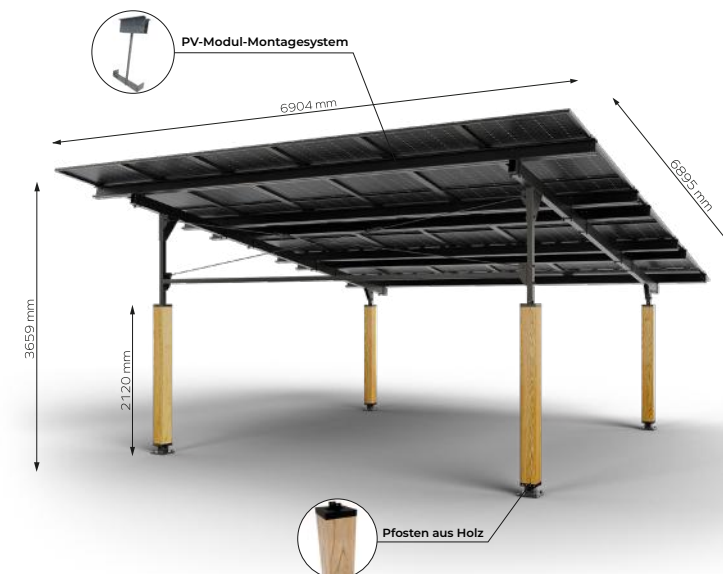

Der CARPORT eignet sich auch perfekt als Pergola in Ihrem Garten.

- Premium-Version - sehen Sie in zusätzlichem Sortiment

NUTZFLÄCHE DES STELLPLATZES

TWO-STATION CARPORT

5150 mm x 5150 mm x 2120 mm

- Abmessungen für den CARPORT EV_01_WOODEN_PLUS
- Die Breite eines Einzelcarports entspricht der Hälfte der angegebenen Breite

NUTZFLÄCHE DES DACHES

TWO-STATION CARPORT

6904mm x 6895mm

ERHÄLTICHE FARBEN

- pulverbeschichtet,
- Korrosionsschutzschicht, feuerverzinkt
- Andere Farben auf individuelle Bestellung erhältlich. Fragen Sie Ihren Händler

ZUSÄTZLICHE ANGABEN:

- Möglichkeit der Installation von Photovoltaikmodulen bis zu 10 kW.
- Unser innovatives System sieht sowohl die Montage von Glasmodulen, als auch Modulen in Aluminiumrahmen vor.
- Einzelcarport - 12 Module (Modulabmessungen 2285 mm x 1134 mm x 35 mm)
- Doppelcarport - 18 Module (Modulabmessungen 2285 mm x 1134 mm x 35 mm)

ENTDECKEN SIE
ALLE VORTEILE
VON EV CARPORTS

Universelles Dachsystem. Möglichkeit der Montage eines beliebigen PV-Moduls.

ÜBER CARPORT

Dies ist ein Angebot für anspruchsvolle Kunden, die Wert auf einen hohen Standard legen. Design und Schlichtheit in einem. Der CARPORT wurde nach modernen Fassaden entworfen, daher passt er perfekt zu modernen Häusern.