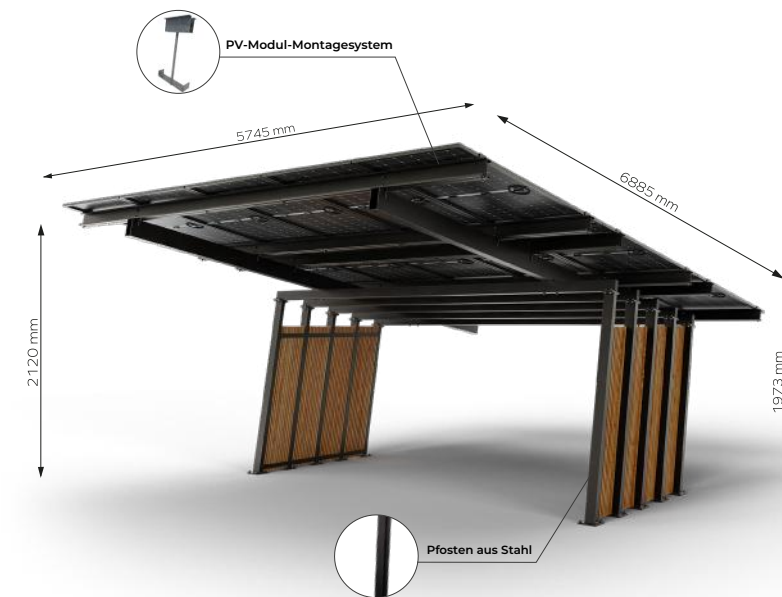

ENTDECKEN SIE
ALLE VORTEILE
VON EV CARPORTS

Universelles Dachsystem. Möglichkeit der Montage eines beliebigen PV-Moduls.

ÜBER CARPORT

Dies ist ein Angebot für anspruchsvolle Kunden, die Wert auf einen hohen Standard legen. Design und Schlichtheit in einem. Der CARPORT wurde nach modernen Fassaden entworfen, daher passt er perfekt zu modernen Häusern.

NUTZFLÄCHE DES STELLPLATZES

TWO-STATION CARPORT

5150 mm x 5150 mm x 2120 mm

- Die Breite eines Einzelcarports entspricht der Hälfte der angegebenen Breite

NUTZFLÄCHE DES DACHES

TWO-STATION CARPORT

5745 mm x 6885 mm

ERHÄLTICHE FARBEN

Weiß Grau Schwarz

- pulverbeschichtet,
- Korrosionsschutzschicht, feuerverzinkt
- Andere Farben auf individuelle Bestellung erhältlich. Fragen Sie Ihren Händler

ZUSÄTZLICHE ANGABEN:

- Möglichkeit der Installation von Photovoltaikmodulen bis zu 10 kW.
- Unser innovatives System sieht sowohl die Montage von Glasmodulen, als auch Modulen in Aluminiumrahmen vor.
- Einzelcarport - 12 Module (Modulabmessungen 2285 mm x 1134 mm x 35 mm)
- Doppelcarport - 18 Module (Modulabmessungen 2285 mm x 1134 mm x 35 mm)

- EV_02_STANDARD_PLUS (feuerverzinkt, pulverbeschichtet)

ZERTIFIKATE

EV02

ERSTELLEN SIE EINEN VIP-PARKPLATZ FÜR IHRE KUNDEN UND MITARBEITER

EV Carport ist nicht nur eine funktionale Lösung, die es ermöglicht Ladefahrzeuge für Ihre Kunden, sondern auch ein stylisches Element, wodurch sich Ihr Parkhaus von den anderen abhebt.